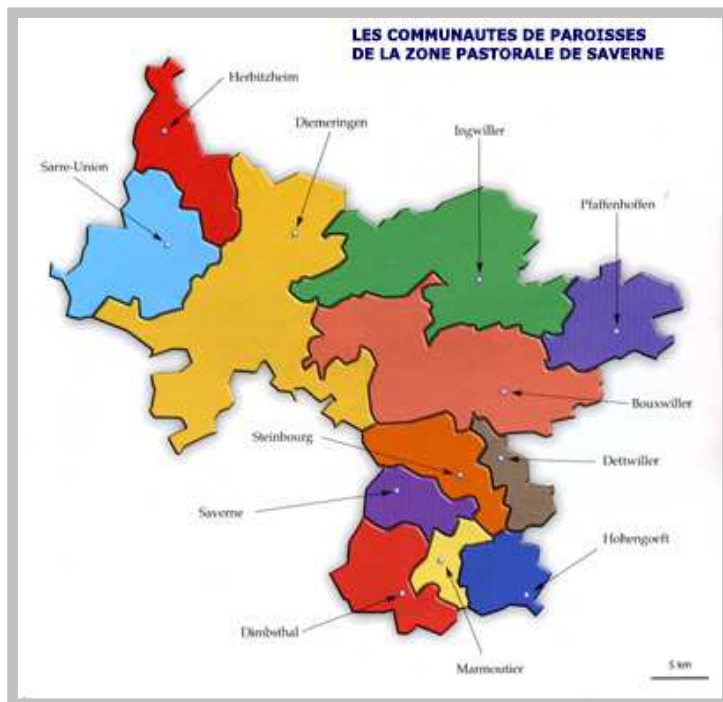

Communauté de paroisses "Les clochers du Kirchberg"

Le diocèse d'Alsace a ouvert en l'an 2000 un vaste chantier de réorganisation des paroisses, appelé "le réaménagement pastoral".

La première étape de ce mouvement a d'abord concerné le découpage de l'Alsace en 14 zones pastorales.

Dans une deuxième phase, il a été procédé à un regroupement des anciennes paroisses ou églises en nouvelles communautés de paroisses dans chaque zone pastorale.

Les zones pastorales du Bas-Rhin

Les communautés de paroisses de la zone pastorale de Saverne