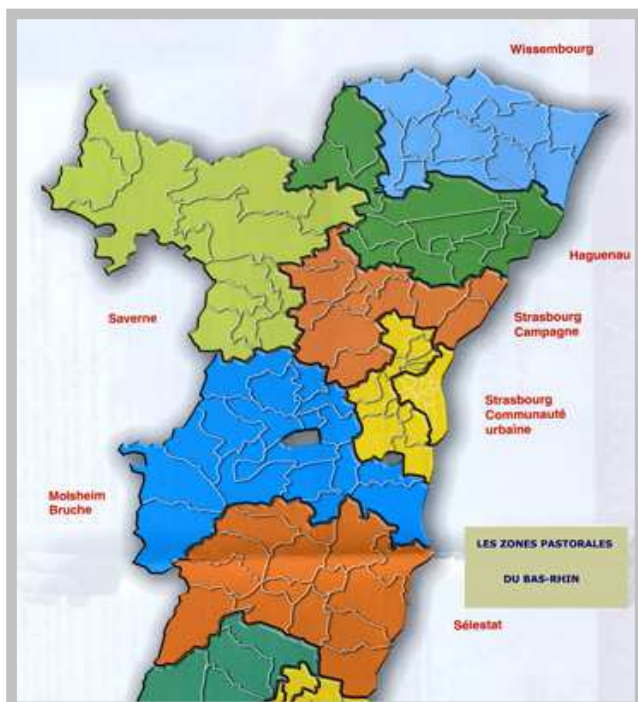

Communauté de paroisses "Les clochers du Kirchberg"

Le diocèse d'Alsace a ouvert en l'an 2000 un vaste chantier de réorganisation des paroisses, appelé "le réaménagement pastoral".

La première étape de ce mouvement a d'abord concerné le découpage de l'Alsace en 14 zones pastorales.

Dans une deuxième phase, il a été procédé à un regroupement des anciennes paroisses ou églises en nouvelles communautés de paroisses dans chaque zone pastorale.

Les zones pastorales du Bas-Rhin

Les communautés de paroisses de la zone pastorale de Saverne